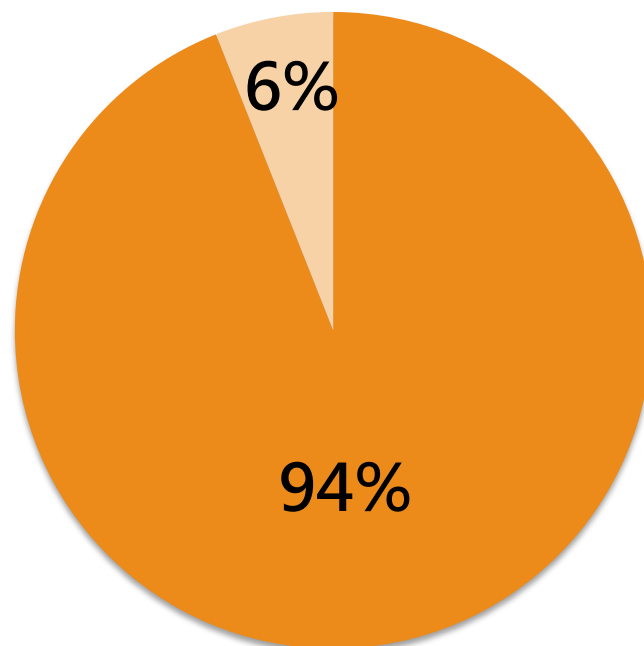

2022-2023年度小六升中派位表現

本年度全級六年級學生獲派首志願的高達91%，高於全港水平，而A、B班獲派首志願更達94%。獲派以英文為主要授課語言中學的佔全級人數約40%。

獲派首志願 其他

全級

A、B班

C、D、E班

2022-2023年度小六升中派位表現

本校學生獲派區內以英文為主要授課語言中學包括觀塘官立中學(本校聯繫中學)、聖言中學、藍田聖保祿中學、觀塘瑪利諾書院、聖傑靈女子中學、順利天主教中學、中華基督教會蒙民偉書院等。其他區外中學包括迦密主恩中學、賽馬會體藝中學、將軍澳官立中學、景嶺書院、東華三院張明添中學、匯基書院(東九龍)等。