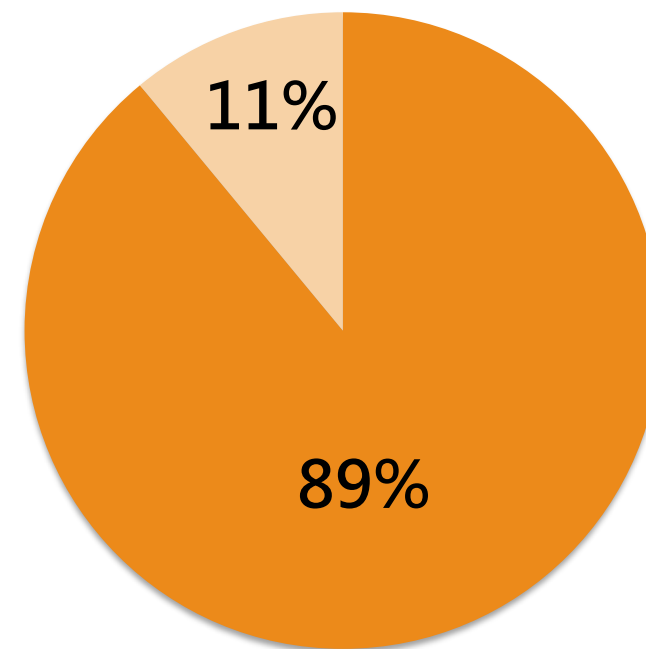

2022-2023年度小六升中派位表現

本年度全級六年級學生獲派首志願的高達91%，高於全港水平，而A、B班獲派首志願更達94%。獲派以英文為主要授課語言中學的佔全級人數約40%。

獲派首志願 其他

全級

A、B班

C、D、E班

2022-2023年度小六升中派位表現

本校學生獲派區內以英文為主要授課語言中學包括觀塘官立中學(本校聯繫中學)、聖言中學、藍田聖保祿中學、觀塘瑪利諾書院、聖傑靈女子中學、順利天主教中學、中華基督教會蒙民偉書院等。其他區外中學包括迦密主恩中學、賽馬會體藝中學、將軍澳官立中學、景嶺書院、東華三院張明添中學、匯基書院(東九龍)等。