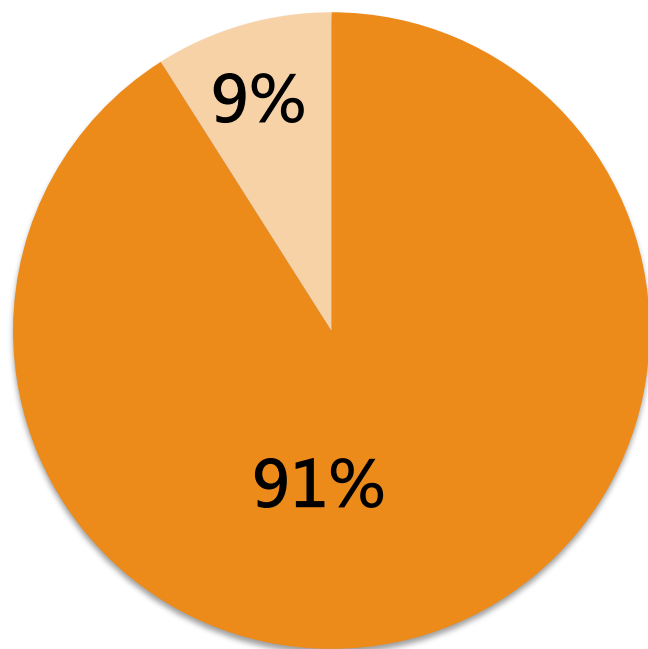

2022-2023年度小六升中派位表現

本年度全級六年級學生獲派首志願的高達91%，高於全港水平，而A、B班獲派首志願更達94%。獲派以英文為主要授課語言中學的佔全級人數約40%。

獲派首志願 其他

全級

A、B班

C、D、E班

2022-2023年度小六升中派位表現

本校學生獲派區內以英文為主要授課語言中學包括觀塘官立中學(本校聯繫中學)、聖言中學、藍田聖保祿中學、觀塘瑪利諾書院、聖傑靈女子中學、順利天主教中學、中華基督教會蒙民偉書院等。其他區外中學包括迦密主恩中學、賽馬會體藝中學、將軍澳官立中學、景嶺書院、東華三院張明添中學、匯基書院(東九龍)等。