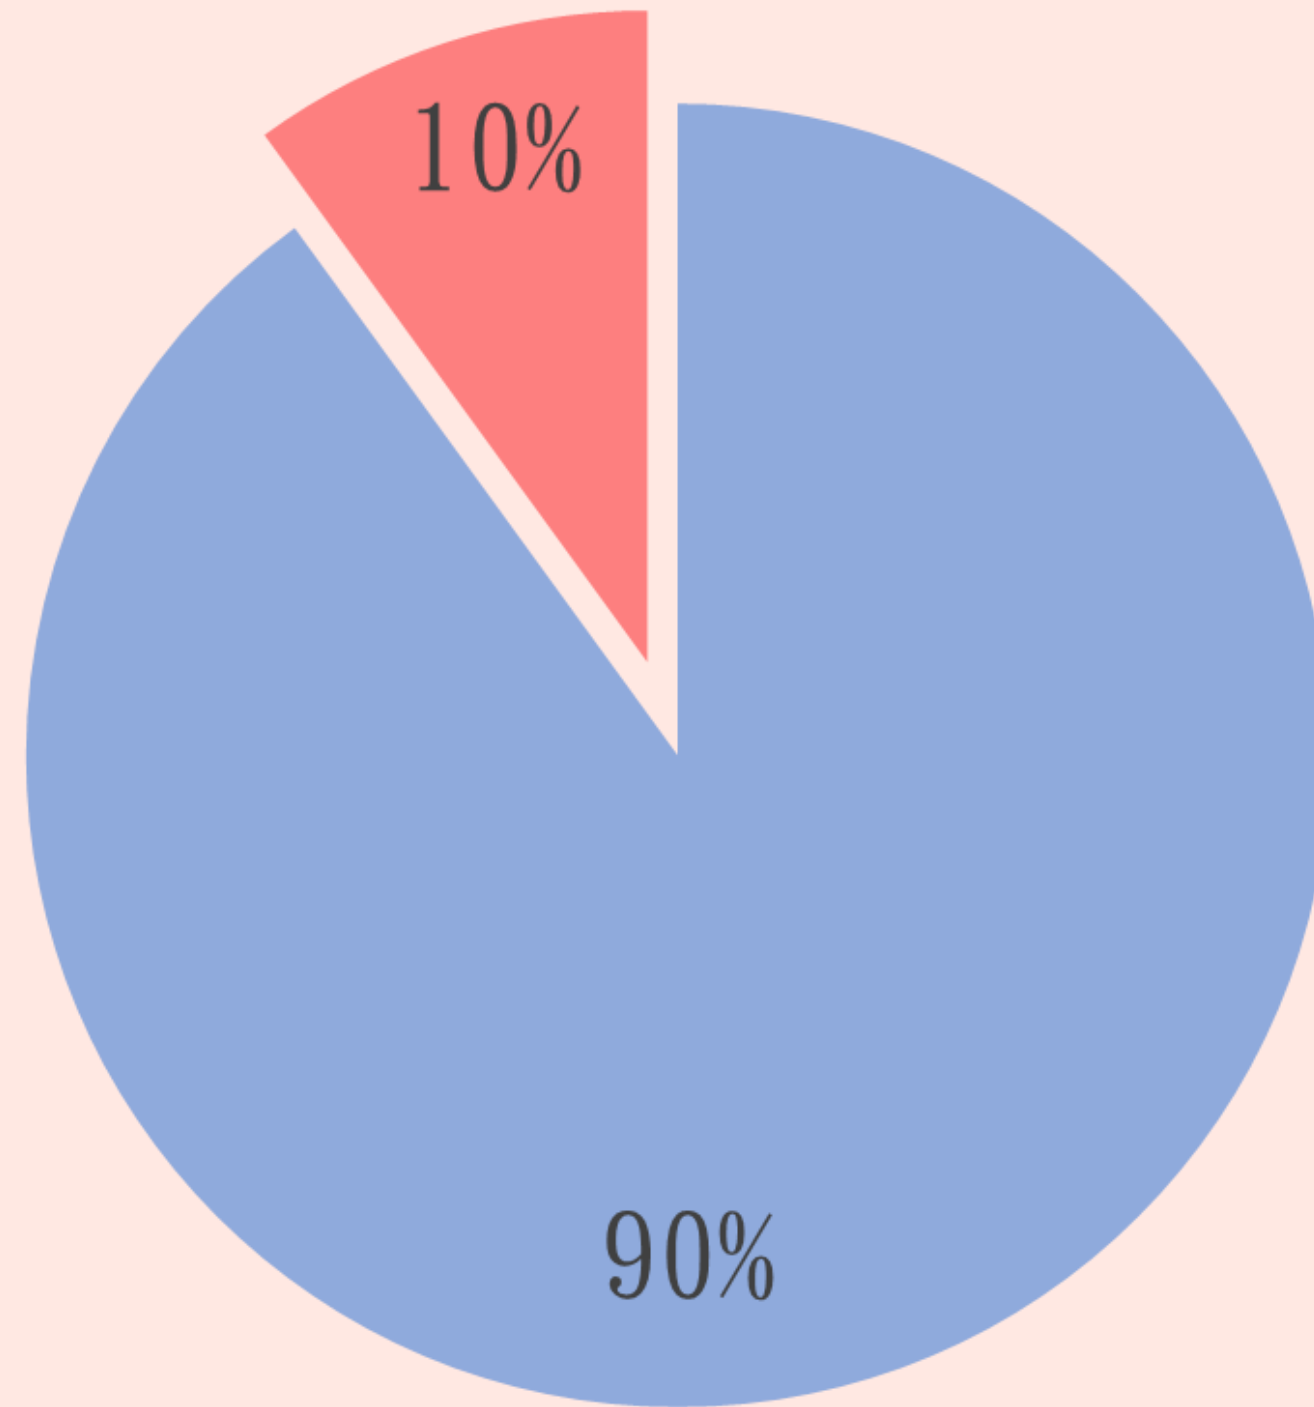

觀塘官立中學

聖傑靈女子中學

中華基督教會蒙民偉書院

景嶺書院

升中結果分佈(一)

■ 全級首志願

■ 其他

升中結果分佈(二)