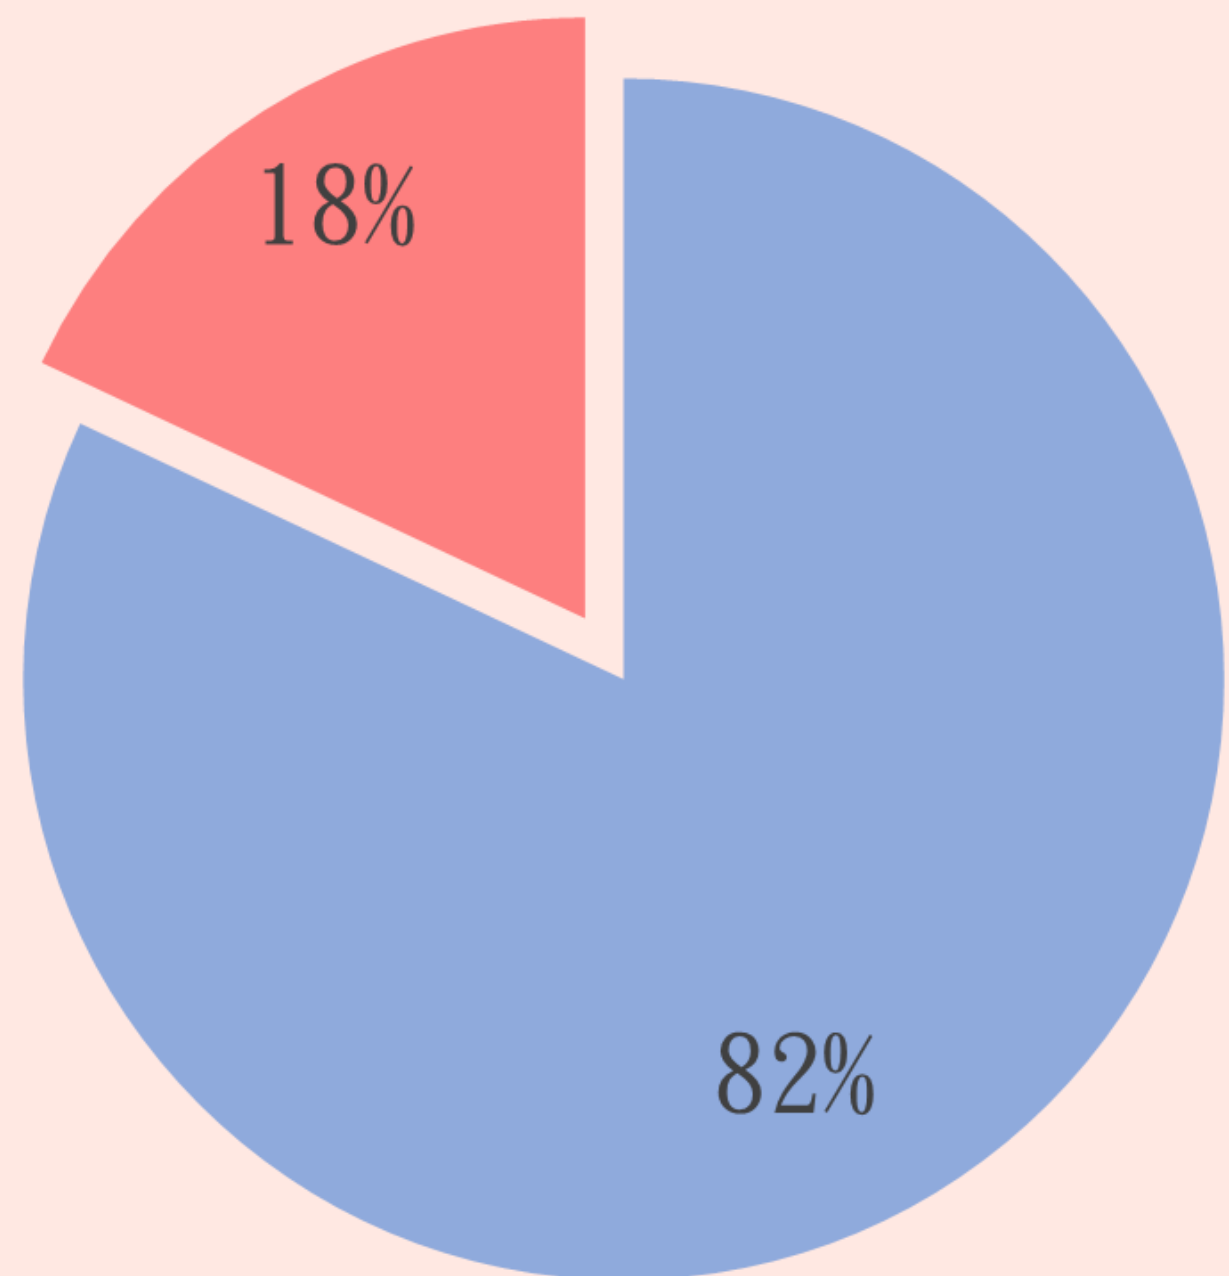

升中結果分佈(三)

■ CDE班首志願 ■ 其他