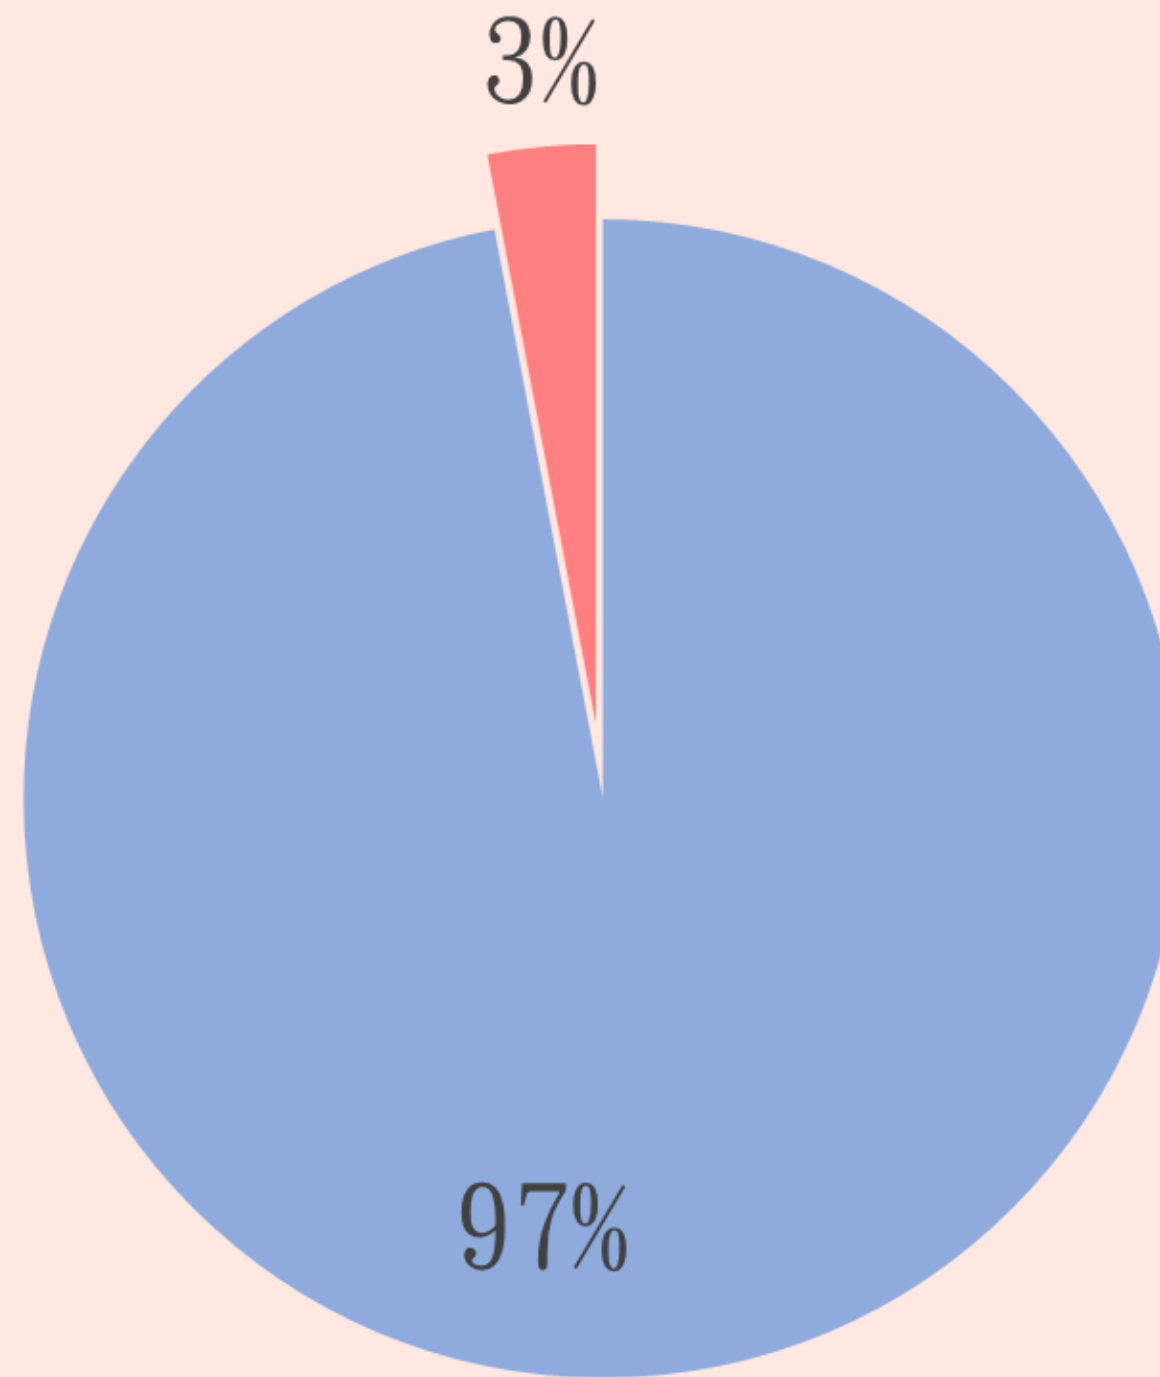

觀塘官立中學

聖傑靈女子中學

中華基督教會蒙民偉書院

景嶺書院

升中結果分佈(一)

■ 全級首志願

■ 其他

升中結果分佈(二)